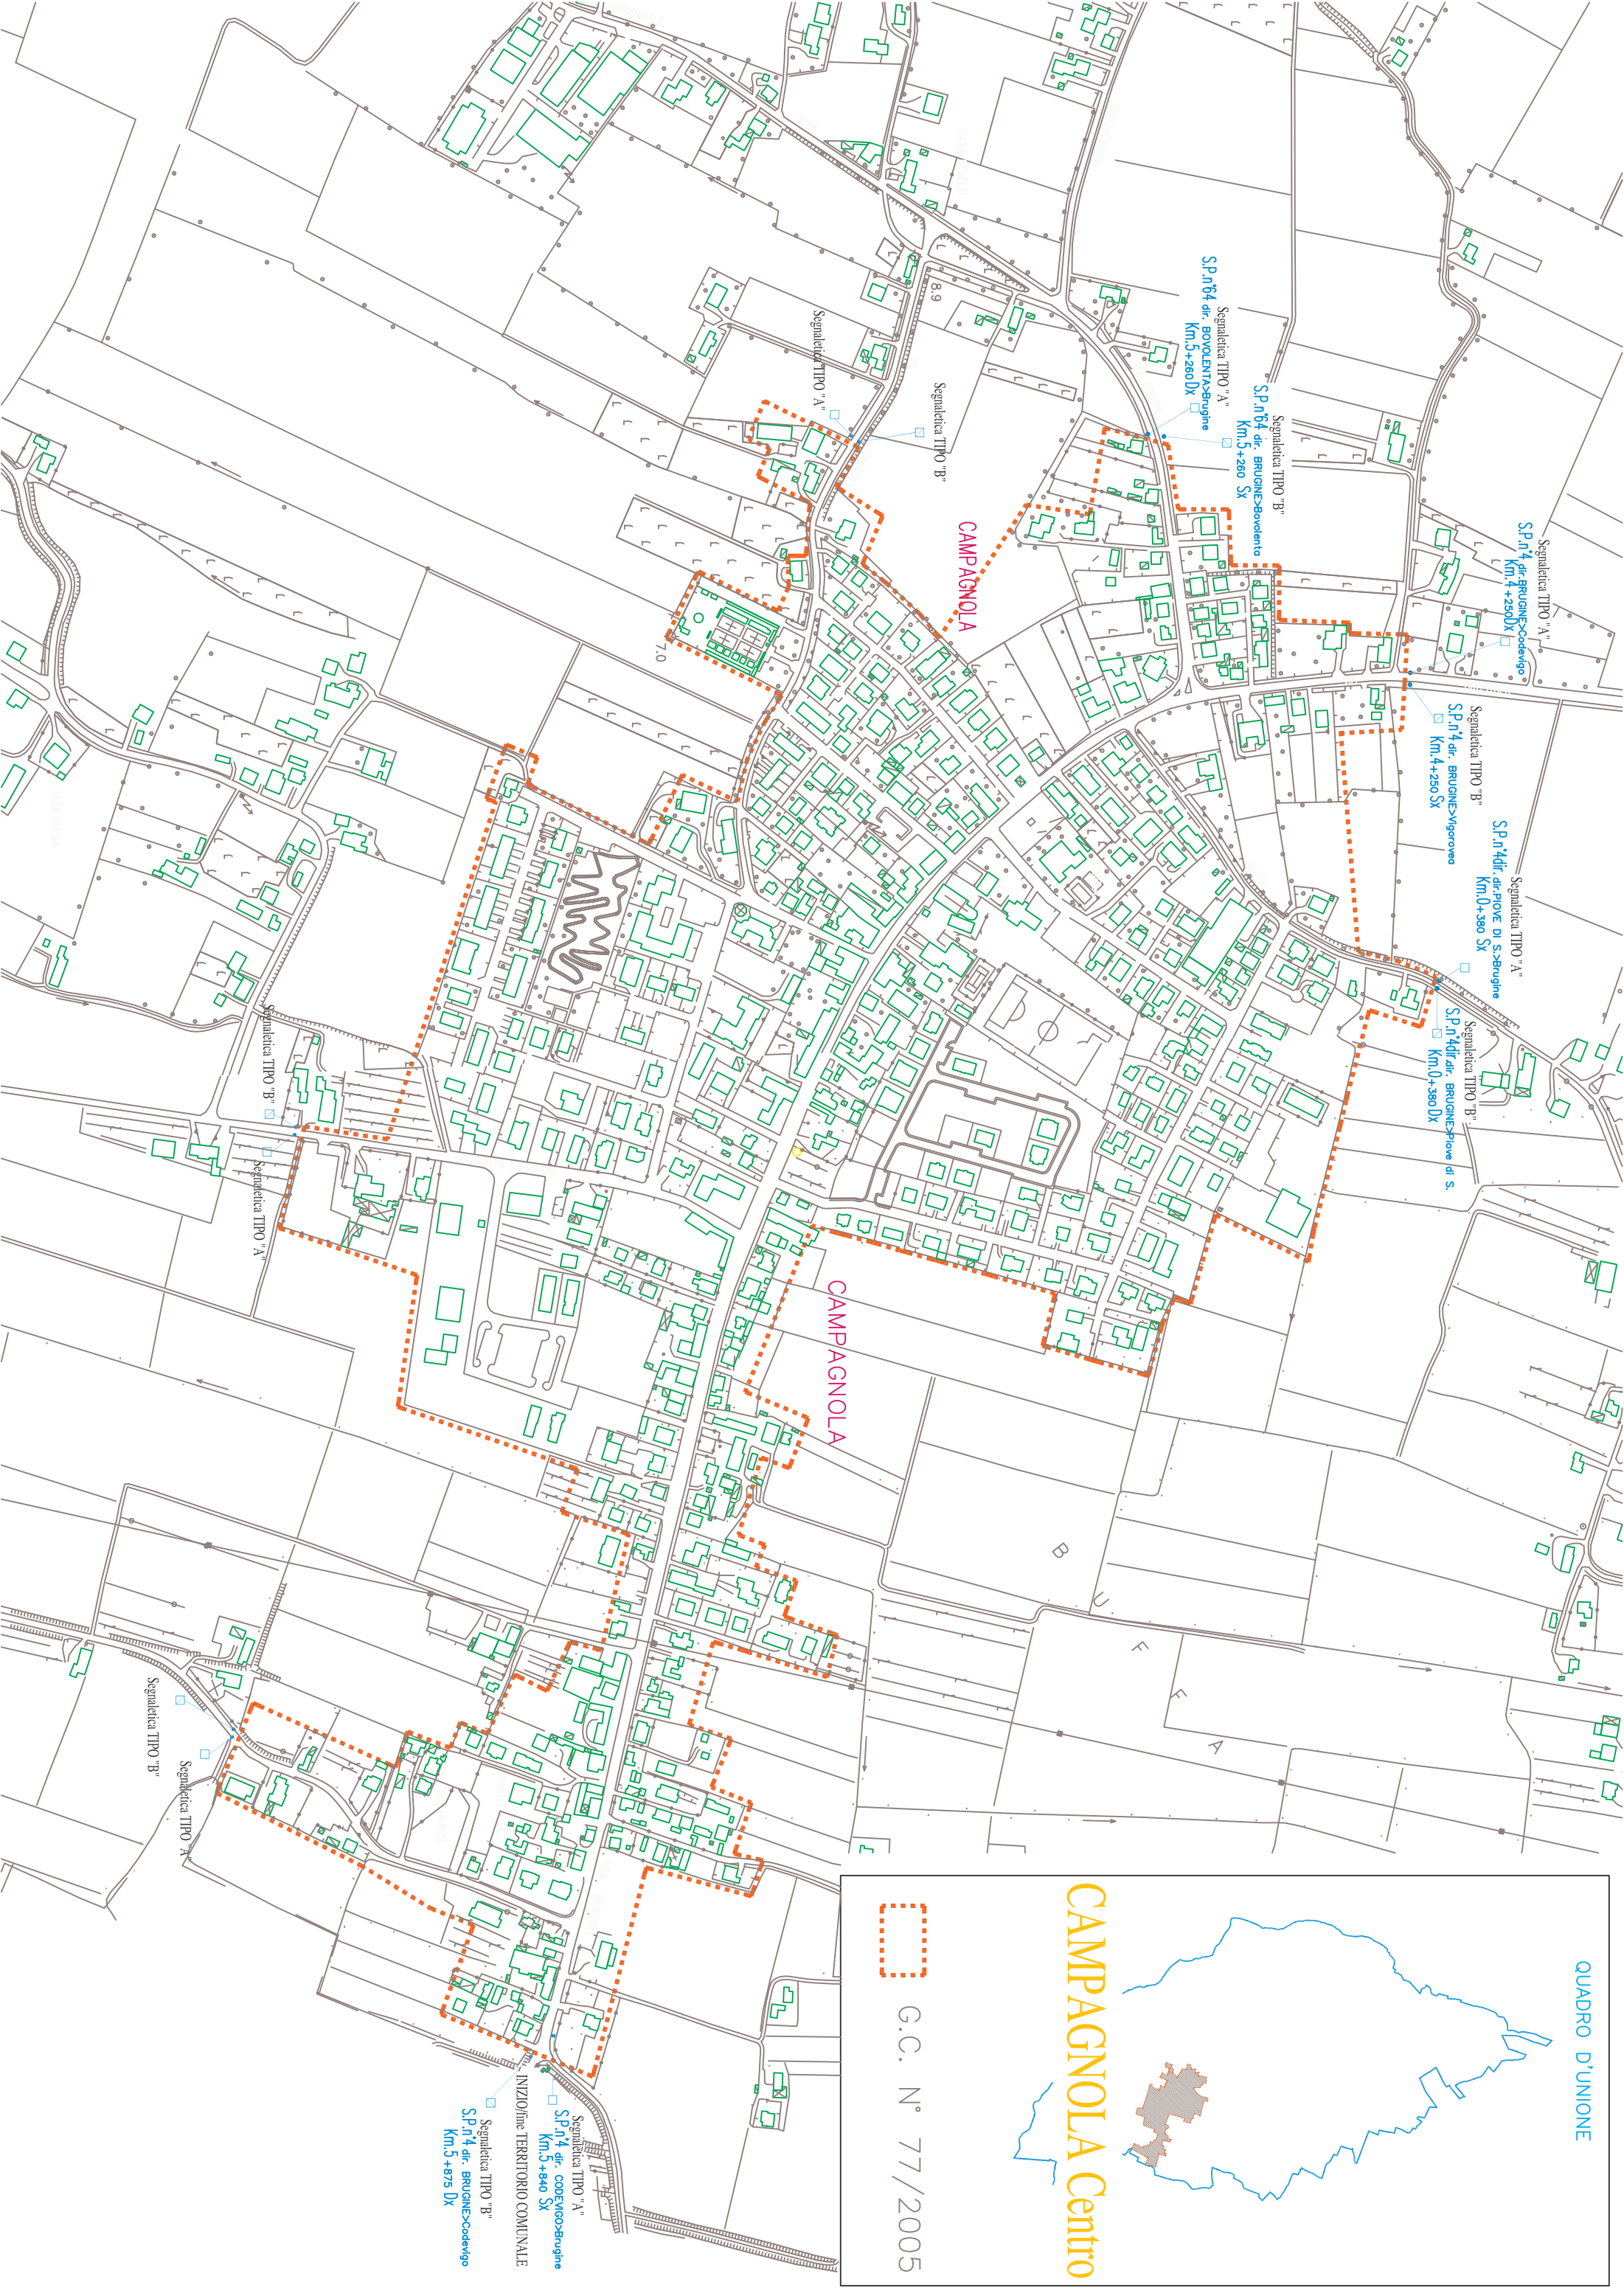

CAMPAGNOLA Centro

G.C. N° 77/2005

Segnalatica TIPO "A"
S.P.n°4 dir. coneveio>Brugine
Km.3+840 Sx

Segnalatica TIPO "B"
S.P.n°4 dir. BRUNNE>Codavigo
Km.5+875 Dx

INIZIO/INE TERRITORIO COMUNALE

Segnalatica TIPO "B"
S.P.n°04 dir. BRUNNE>Bovento
Km.5+280 Sx

Segnalatica TIPO "A"
S.P.n°04 dir. BOVENTA>Brugine
Km.5+280 Dx

Segnalatica TIPO "A"
S.P.n°4 dir. BRUNNE>Codavigo
Km.4+250 Dx

Segnalatica TIPO "B"
S.P.n°4 dir. BRUNNE>Vigoreo
Km.4+250 Sx

Segnalatica TIPO "A"
S.P.n°4 dir. Prove di s>Brugine
Km.0+380 Sx

Segnalatica TIPO "B"
S.P.n°4 dir. BRUNNE>Prove di s.
Km.0+380 Dx

Segnalatica TIPO "B"

Segnalatica TIPO "A"

Segnalatica TIPO "B"

Segnalatica TIPO "A"